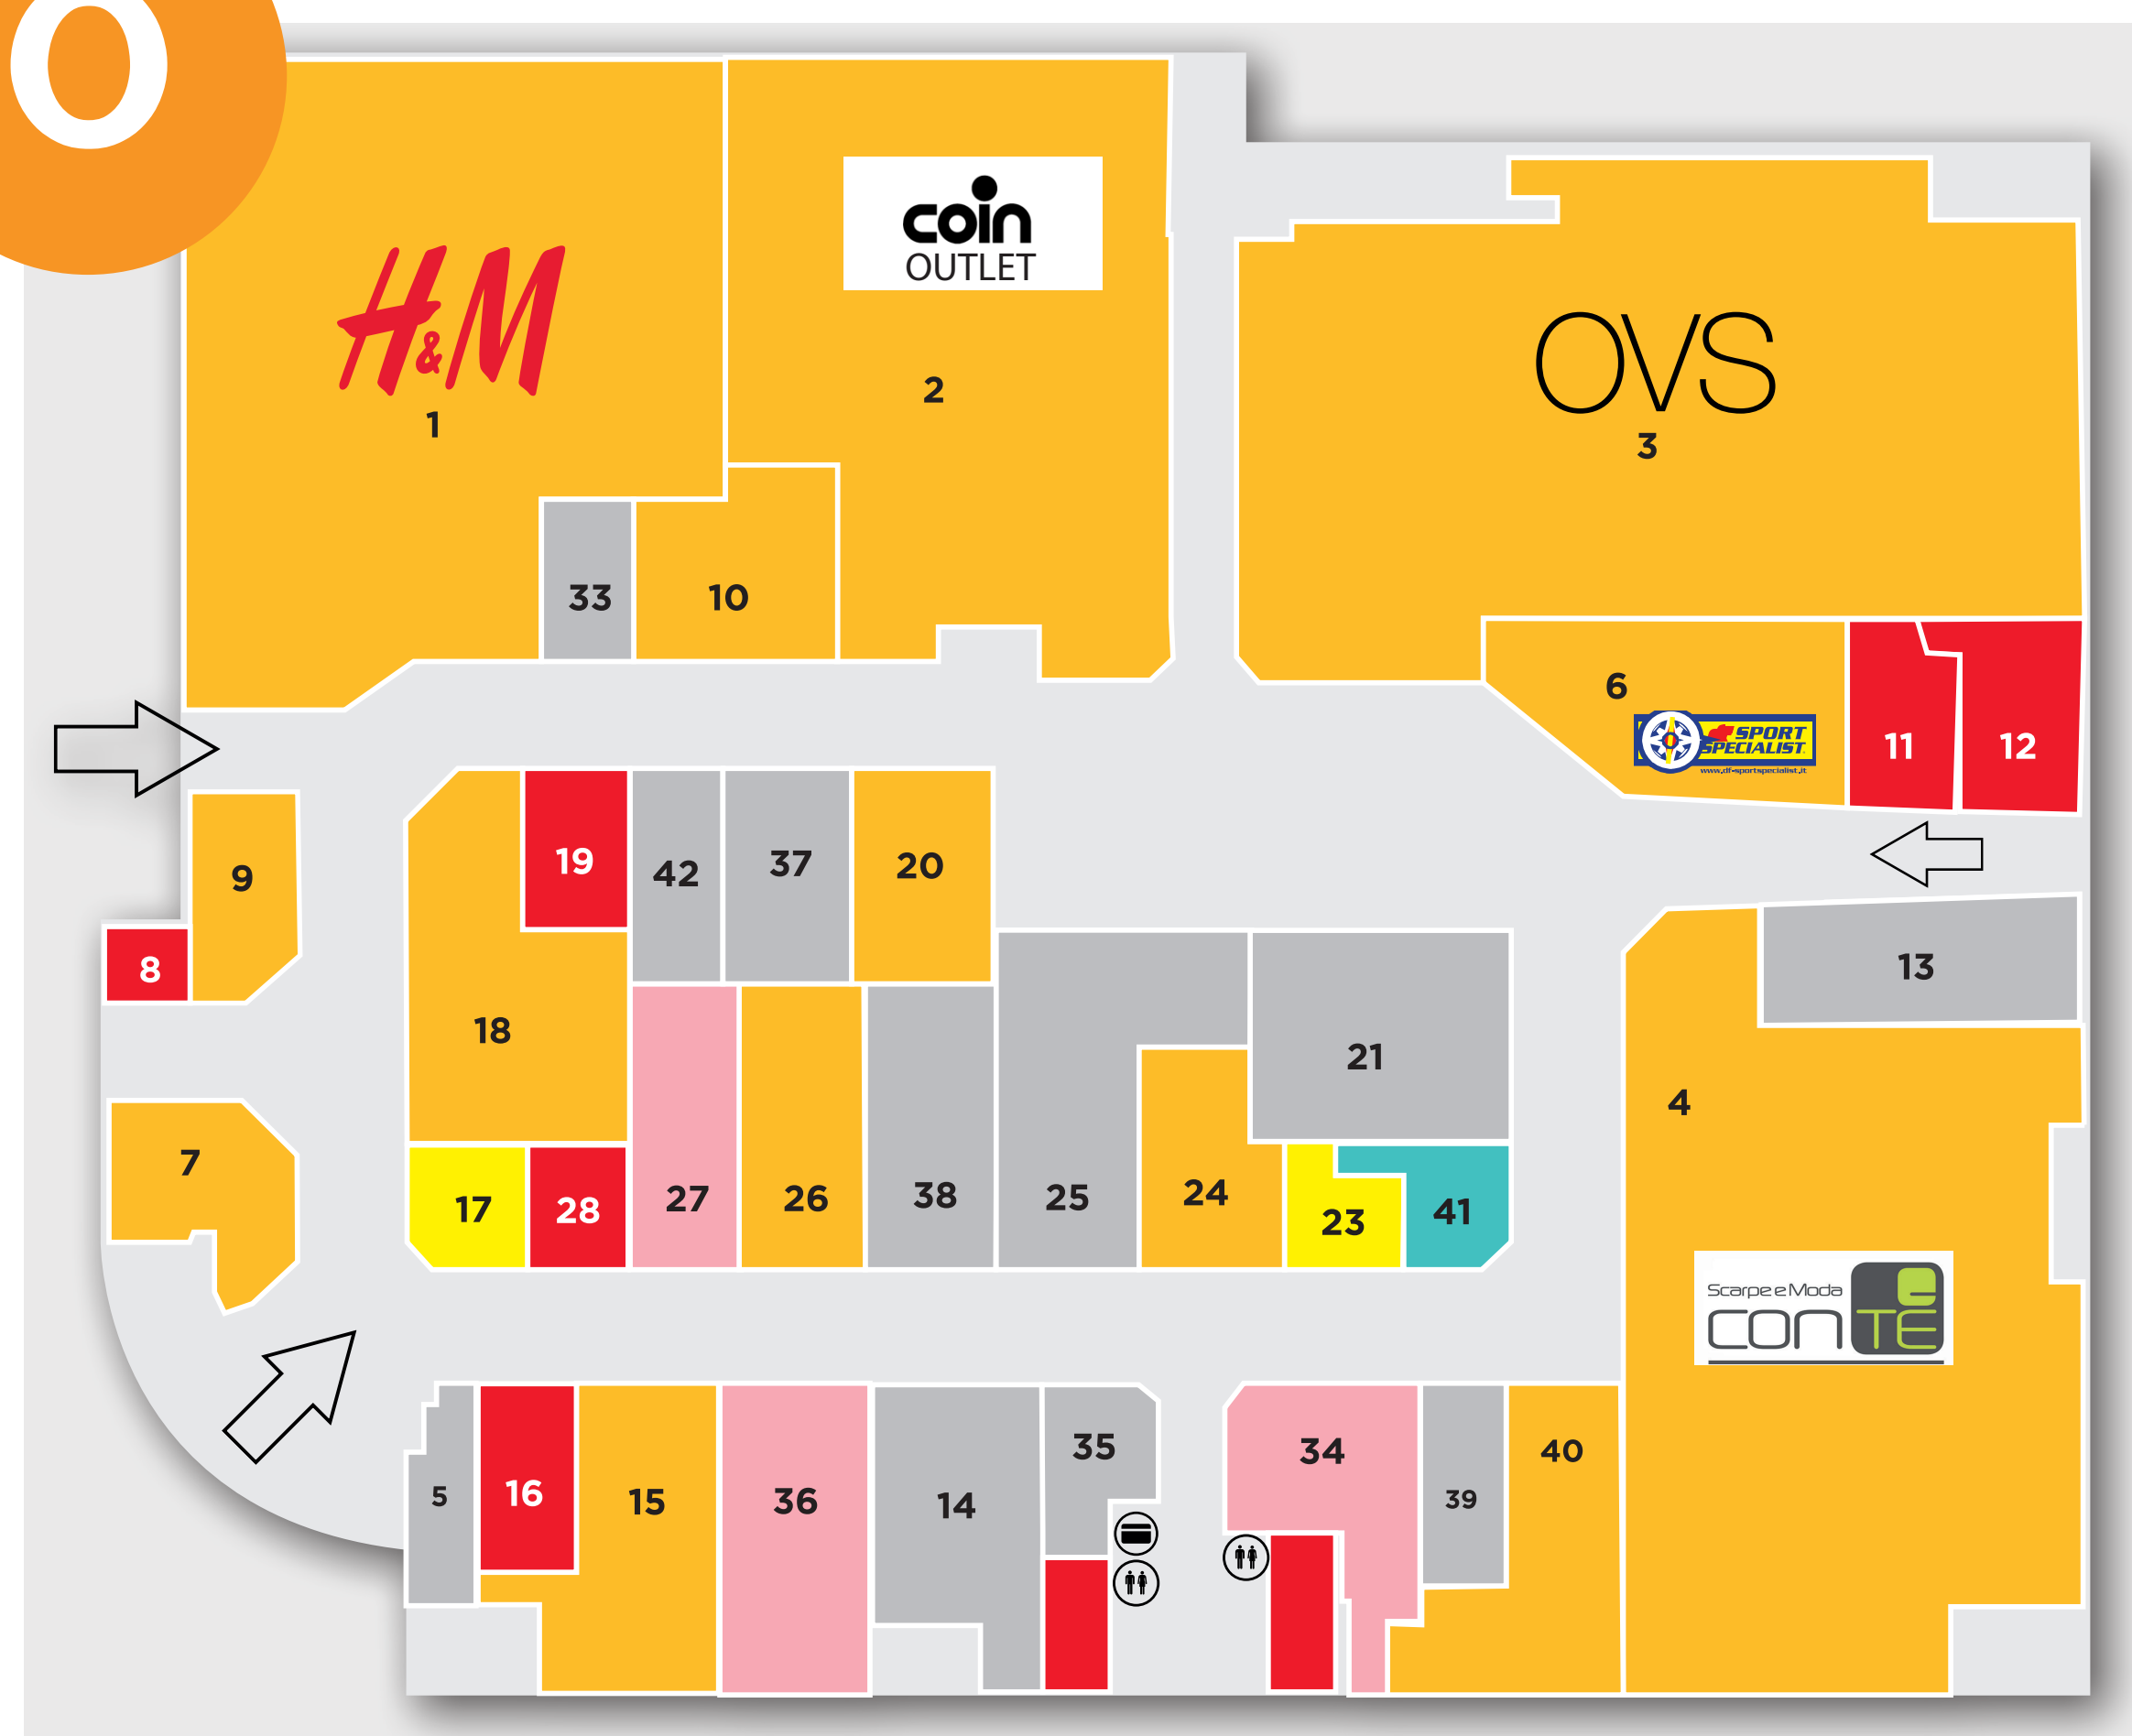

LA MAPPA DEL TUO SHOPPING

0

PIANO TERRA

- 1 - H&M
- 2 - COIN OUTLET
- 3 - OVS
- 4 - CONTÈ
- 6 - SPORT SPECIALIST
- 7 - STROILI
- 8 - ORLO EXPRESS
- 9 - CAMOMILLA ITALIA
- 10 - SARNI ORO
- 11 - ASF FARMACIA COMUNALE
- 12 - TOP CLEAN
- 15 - COTTON & SILK
- 16 - JUST B
- 17 - TIM
- 18 - TALLY WEIJL
- 19 - TABACCHERIA
- 20 - YAMAMAY
- 23 - FLASH REPAIR / 3 E WIND
- 24 - CANNELLA
- 26 - LIVE 978
- 27 - SALMOIRAGHI & VIGANÒ
- 28 - L'OFFICINA DELLA SCARPA
- 34 - ALL SCENT
- 36 - GIUNTI AL PUNTO LIBRERIE
- 40 - LEGEA
- 41 - PECCATI DI GOLA

1

PRIMO PIANO

- 1 - H&M
- 2 - COIN OUTLET
- 6 - SPORT SPECIALIST
- 29 - SUSHIKO
- 30 - OLD WILD WEST
- 31 - MC DONALD'S
- 32 - COIN CASA
- 43 - MISTRAL
- 44 - HAPPY CASA
- 46 - OFFICINA EMILIANA
- 48 - DENTAL PRO

2

SECONDO PIANO

- 50 - MOVIE PLANET
- 51 - YOUNGO

- | | |
|------------------------------------|---------------------|
| ● BELLEZZA/
TEMPO LIBERO | ● SERVIZI |
| ● ABBIGLIAMENTO/
ACCESSORI | ● CINEMA |
| ● RISTORAZIONE | ● PLAY AREA |
| ● BENI PER LA CASA/
ELETTRONICA | ← INGRESSI GALLERIA |
| ● BANCOMAT | ● BAGNI |