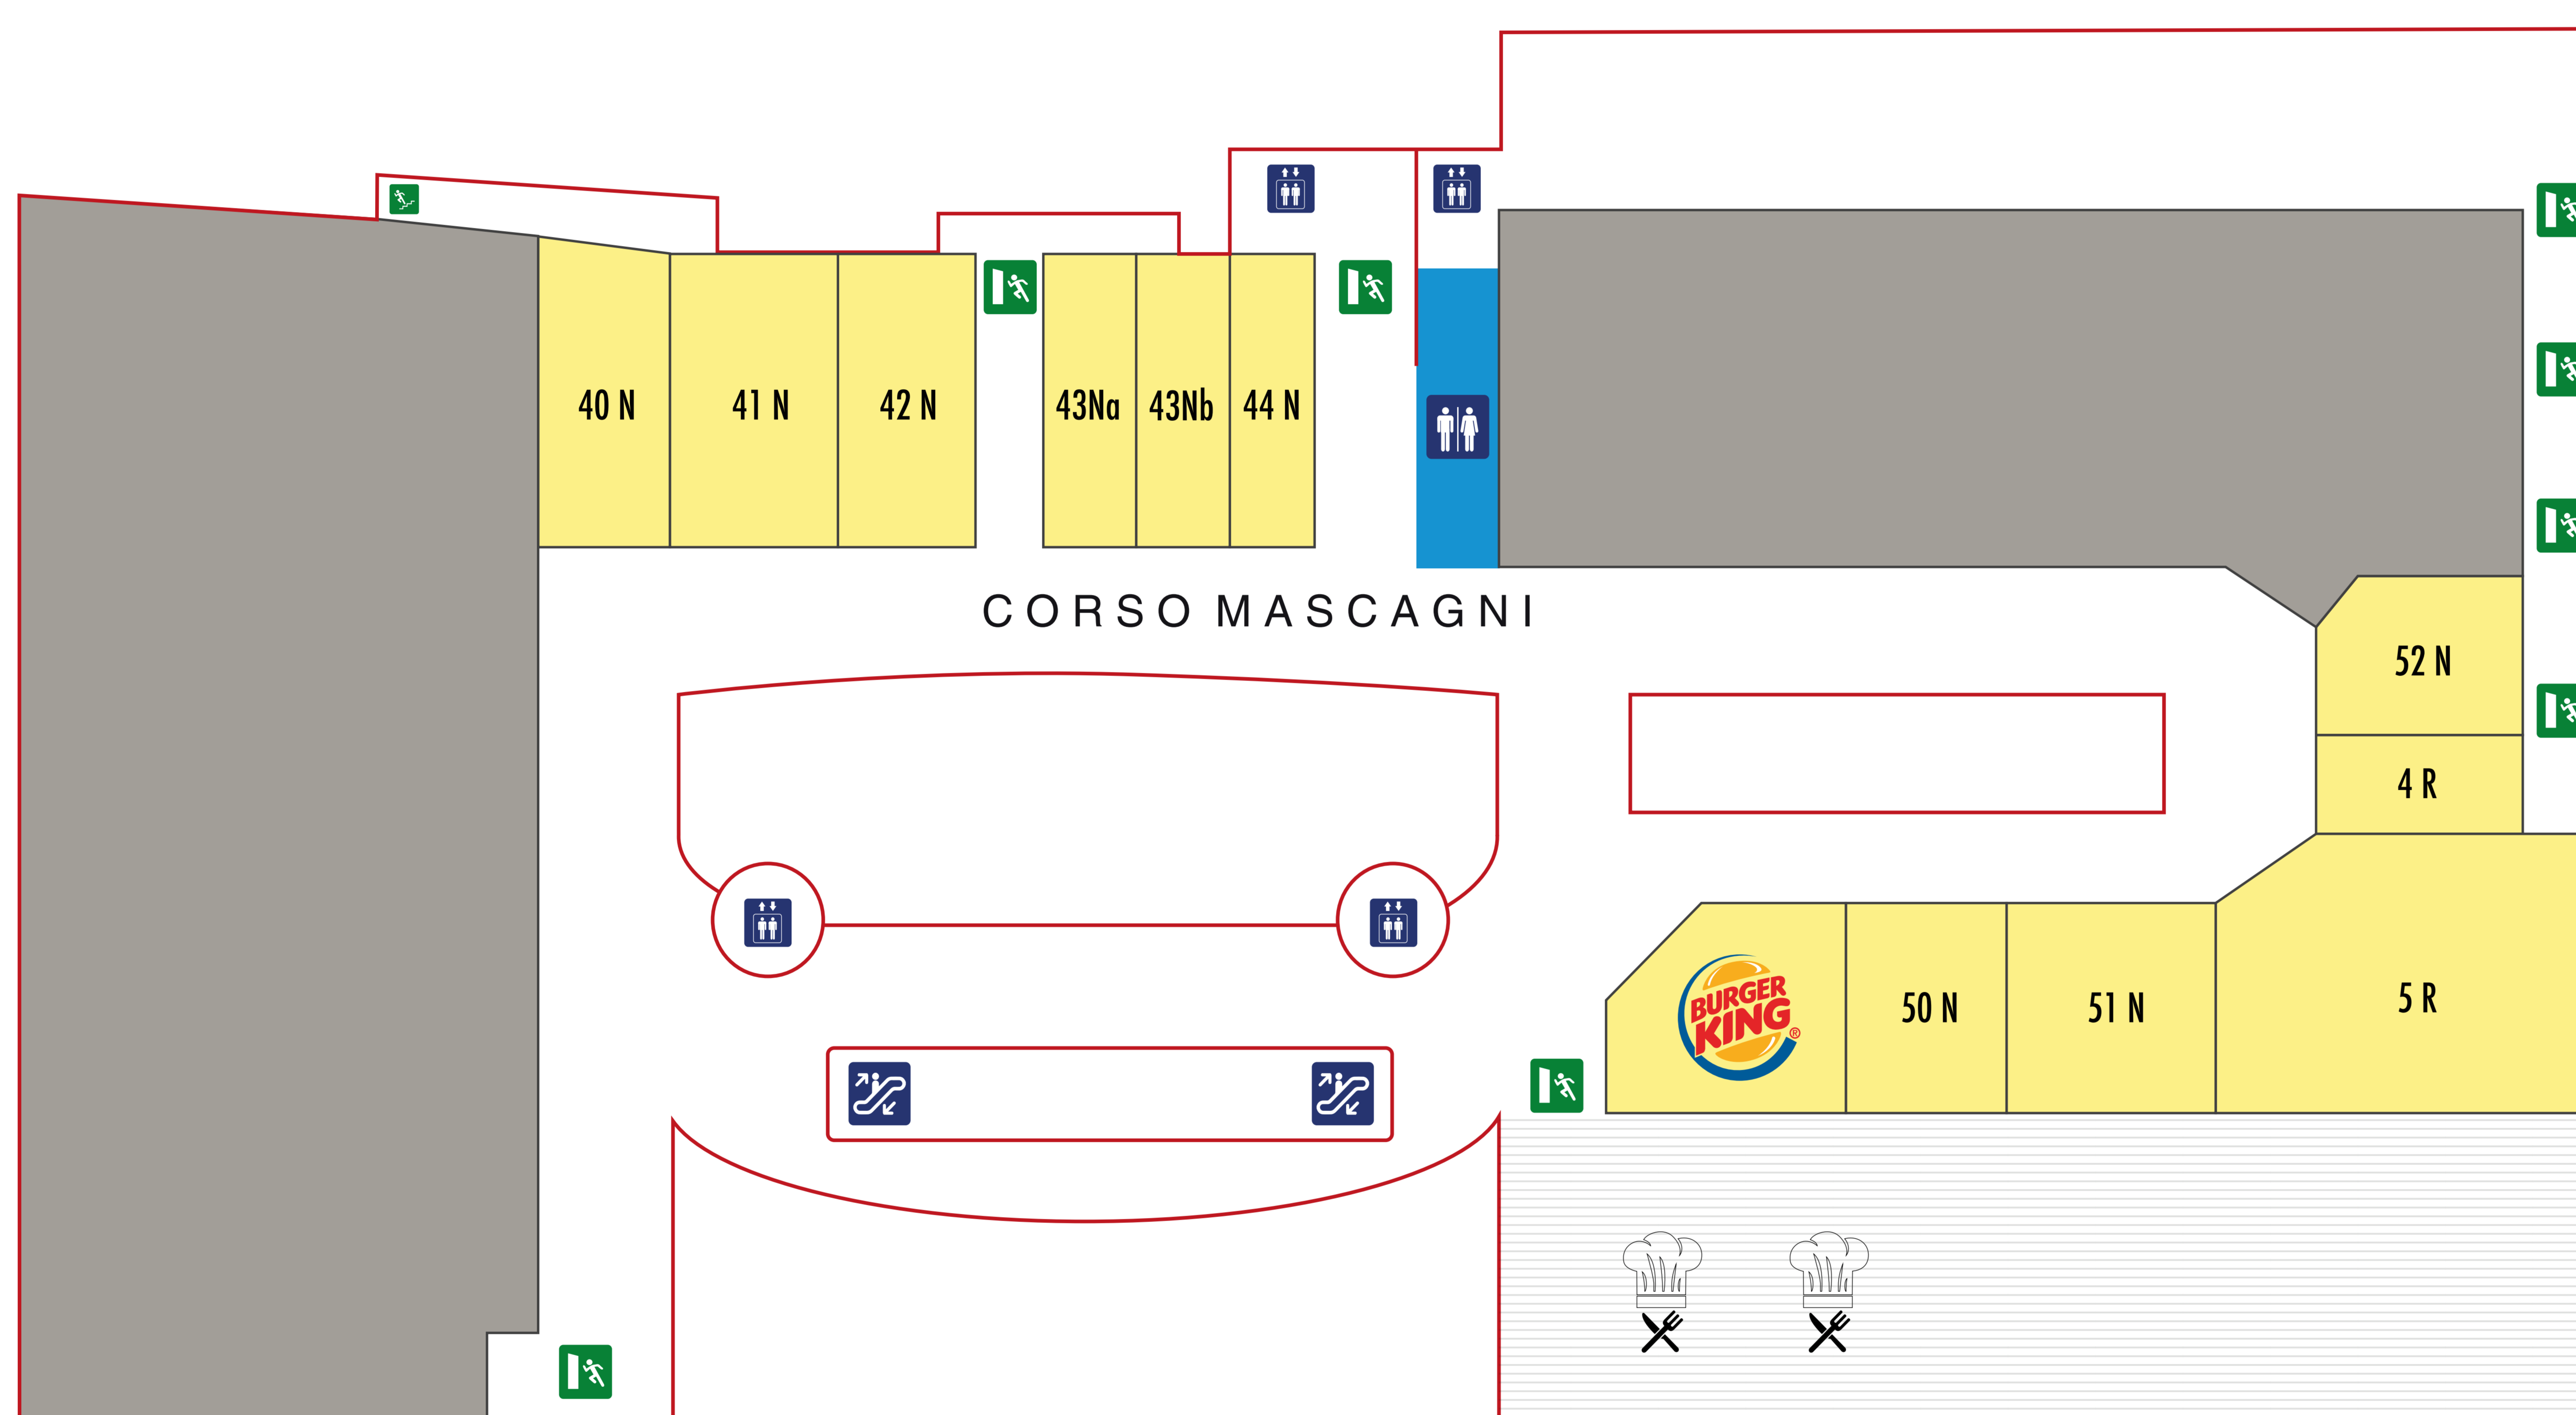

**PIANO TERRA**

**ENTRATA**

**PRIMO PIANO**

-  Servizi
-  Ascensori
-  Scale mobili
-  Informazioni
-  Uscita di sicurezza
-  Uscita di sicurezza

**PIANO TERRA**

- CORSO DONIZETTI**
- 07N - JANNY
  - 10N/11N - CARPISA
  - 21N - TOKUNO SHIMA
  - 24N - WJCON
  - 16N - OKAIDI
  - 30N - EXULT
  - 32/33N - YAMAMAY

- CORSO ROSSINI**
- 1Mc - RED ENRICH
  - 06M - SATUR PASSIONE CASA
  - 1Mb - PARAFARMACIA "QUALIFARMA"
  - 1Ma - PROSSIMA APERTURA
  - 02N - SANDRO FERRONE
  - 2Mc - LIBRERIA SCUOLA E CULTURA
  - 01N - CHARLÒ GIOIELLERIA

- CORSO PUCCINI**
- 12N - BOTTEGA VERDE
  - 15N - ORIGINAL MARINES
  - 17N - NUVOLA
  - 36N - GOLDEN POINT
  - 37N - NUVOLARI
  - 38N - RE SOLE
  - 39N - VECCHIO SCARPONE
  - 01S - LAVANDERIA

- LARGO VERDI**
- 03N - RED ENRICH SHOES
  - 04N - MERCANTE DI FIORI
  - 01R - CAFFÈ IN PIAZZA
  - 05N - GAME STOP
  - 06N - QUEEN HELENA
  - 22N - PROSSIMA APERTURA
  - C01 - PROSSIMA APERTURA
  - C02 - TRE

- CORSO PAGANINI**
- 34N - STROILI ORO
  - 20N - VORKWERK FOLLETO BIMBY
  - 19N - WIND
  - 18N - XO OFFICINA TESSILE
  - 35N - NORWAY

**PRIMO PIANO**

- CORSO MASCAGNI**
- 02R - BURGER KING